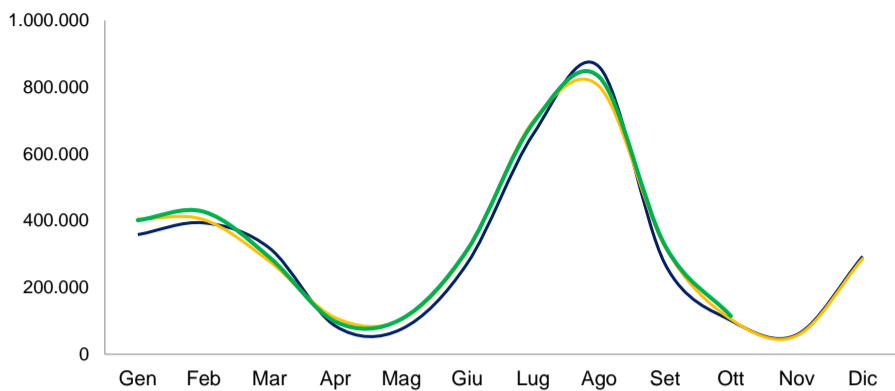

Presenze mensili per provincia (DATI PROVVISORI). Anno 2019 pre pandemico e 2023-2024

— 2019 — 2023 — 2024

**PROVINCIA DI BELLUNO**  
 Var% presenze periodo gennaio-ottobre  
 2024/23 1,8  
 2024/19 6,1

**PROVINCIA DI VERONA**  
 Var% presenze periodo gennaio-ottobre  
 2024/23 1,1  
 2024/19 6,2

**PROVINCIA DI PADOVA**  
 Var% presenze periodo gennaio-ottobre  
 2024/23 1,5  
 2024/19 -5,7

**PROVINCIA DI ROVIGO**  
 Var% presenze periodo gennaio-ottobre  
 2024/23 -15,8  
 2024/19 -14,9

**CITTA' METROPOLITANA DI VENEZIA**  
 Var% presenze periodo gennaio-ottobre  
 2024/23 3,6  
 2024/19 4,0

**PROVINCIA DI TREVISO**  
 Var% presenze periodo gennaio-ottobre  
 2024/23 3,0  
 2024/19 -5,2