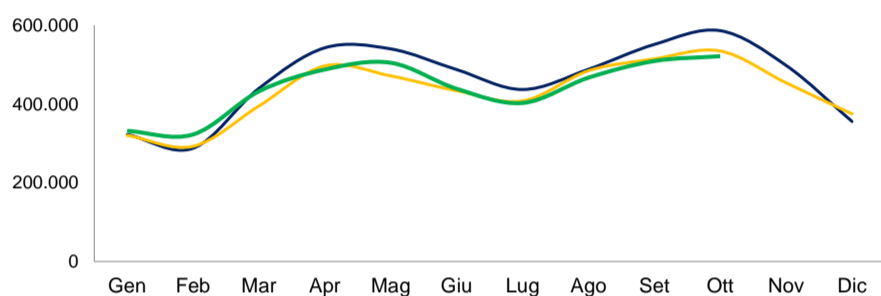

Presenze mensili per provincia (DATI PROVVISORI). Anno 2019 pre pandemico e 2023-2024

— 2019 — 2023 — 2024

**PROVINCIA DI BELLUNO**  
 Var% presenze periodo gennaio-ottobre  
 2024/23 1,8  
 2024/19 6,1

**PROVINCIA DI VERONA**  
 Var% presenze periodo gennaio-ottobre  
 2024/23 1,1  
 2024/19 6,2

**PROVINCIA DI PADOVA**  
 Var% presenze periodo gennaio-ottobre  
 2024/23 1,5  
 2024/19 -5,7

**PROVINCIA DI ROVIGO**  
 Var% presenze periodo gennaio-ottobre  
 2024/23 -15,8  
 2024/19 -14,9

**CITTA' METROPOLITANA DI VENEZIA**  
 Var% presenze periodo gennaio-ottobre  
 2024/23 3,6  
 2024/19 4,0

**PROVINCIA DI TREVISO**  
 Var% presenze periodo gennaio-ottobre  
 2024/23 3,0  
 2024/19 -5,2