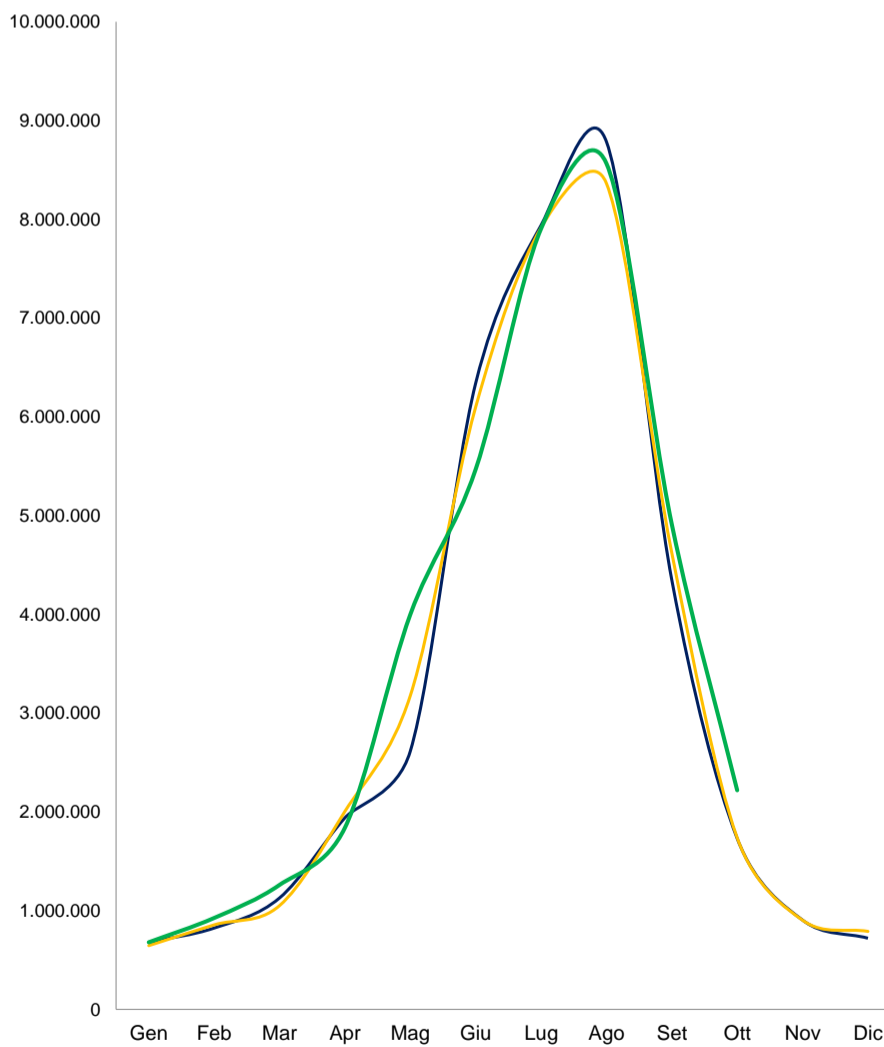

Presenze mensili per provincia (DATI PROVVISORI). Anno 2019 pre pandemico e 2023-2024

— 2019 — 2023 — 2024

**PROVINCIA DI BELLUNO**  
 Var% presenze periodo gennaio-ottobre  
 2024/23 1,8  
 2024/19 6,1

**PROVINCIA DI VERONA**  
 Var% presenze periodo gennaio-ottobre  
 2024/23 1,1  
 2024/19 6,2

**PROVINCIA DI PADOVA**  
 Var% presenze periodo gennaio-ottobre  
 2024/23 1,5  
 2024/19 -5,7

**PROVINCIA DI ROVIGO**  
 Var% presenze periodo gennaio-ottobre  
 2024/23 -15,8  
 2024/19 -14,9

**CITTA' METROPOLITANA DI VENEZIA**  
 Var% presenze periodo gennaio-ottobre  
 2024/23 3,6  
 2024/19 4,0

**PROVINCIA DI TREVISO**  
 Var% presenze periodo gennaio-ottobre  
 2024/23 3,0  
 2024/19 -5,2