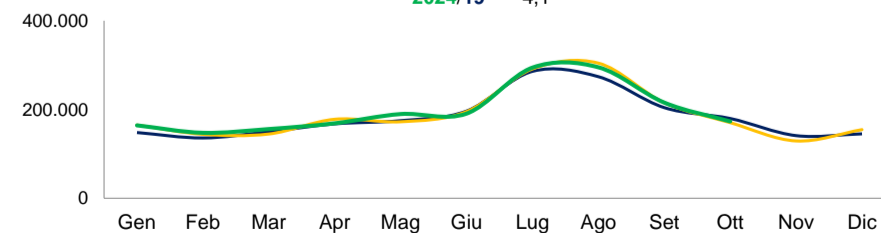

PROVINCIA DI VICENZA
Var% presenze periodo gennaio-ottobre
2024/23 0,7
2024/19 4,1

Fonte: Elaborazioni dell'Ufficio di Statistica della Regione del Veneto su dati provvisori Istat - Regione Veneto