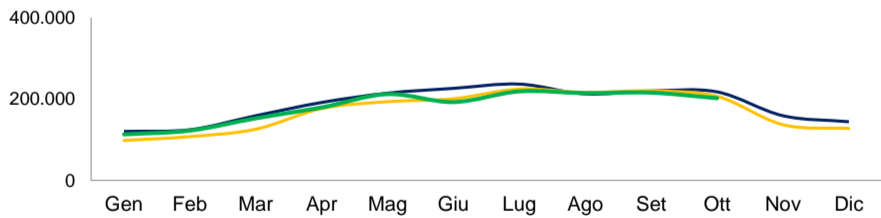

Presenze mensili per provincia (DATI PROVVISORI). Anno 2019 pre pandemico e 2023-2024

— 2019 — 2023 — 2024

**PROVINCIA DI BELLUNO**  
 Var% presenze periodo gennaio-ottobre  
 2024/23 1,8  
 2024/19 6,1

**PROVINCIA DI VERONA**  
 Var% presenze periodo gennaio-ottobre  
 2024/23 1,1  
 2024/19 6,2

**PROVINCIA DI PADOVA**  
 Var% presenze periodo gennaio-ottobre  
 2024/23 1,5  
 2024/19 -5,7

**PROVINCIA DI ROVIGO**  
 Var% presenze periodo gennaio-ottobre  
 2024/23 -15,8  
 2024/19 -14,9

**CITTA' METROPOLITANA DI VENEZIA**  
 Var% presenze periodo gennaio-ottobre  
 2024/23 3,6  
 2024/19 4,0

**PROVINCIA DI TREVISO**  
 Var% presenze periodo gennaio-ottobre  
 2024/23 3,0  
 2024/19 -5,2