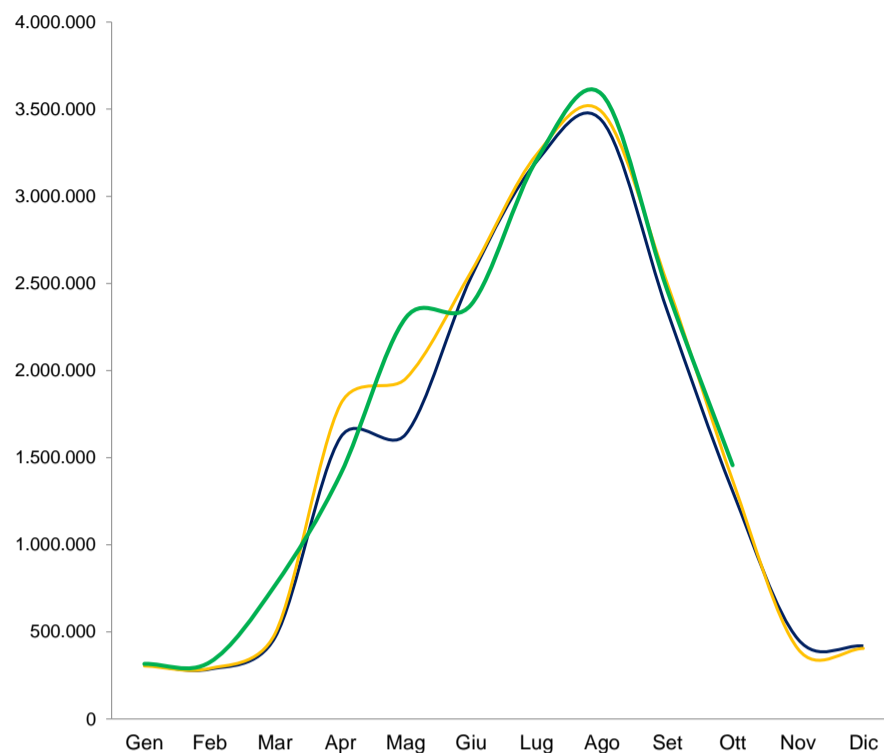

Presenze mensili per provincia (DATI PROVVISORI). Anno 2019 pre pandemico e 2023-2024

— 2019 — 2023 — 2024

**PROVINCIA DI BELLUNO**  
 Var% presenze periodo gennaio-ottobre  
 2024/23 1,8  
 2024/19 6,1

**PROVINCIA DI VERONA**  
 Var% presenze periodo gennaio-ottobre  
 2024/23 1,1  
 2024/19 6,2

**PROVINCIA DI PADOVA**  
 Var% presenze periodo gennaio-ottobre  
 2024/23 1,5  
 2024/19 -5,7

**PROVINCIA DI ROVIGO**  
 Var% presenze periodo gennaio-ottobre  
 2024/23 -15,8  
 2024/19 -14,9

**CITTA' METROPOLITANA DI VENEZIA**  
 Var% presenze periodo gennaio-ottobre  
 2024/23 3,6  
 2024/19 4,0

**PROVINCIA DI TREVISO**  
 Var% presenze periodo gennaio-ottobre  
 2024/23 3,0  
 2024/19 -5,2