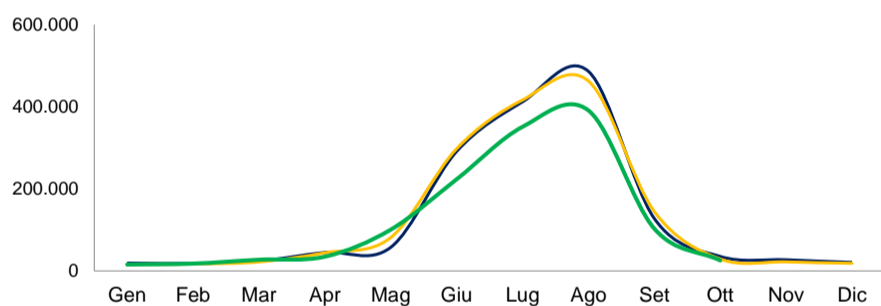

Presenze mensili per provincia (DATI PROVVISORI). Anno 2019 pre pandemico e 2023-2024

— 2019 — 2023 — 2024

**PROVINCIA DI BELLUNO**  
 Var% presenze periodo gennaio-ottobre  
 2024/23 1,8  
 2024/19 6,1

**PROVINCIA DI VERONA**  
 Var% presenze periodo gennaio-ottobre  
 2024/23 1,1  
 2024/19 6,2

**PROVINCIA DI PADOVA**  
 Var% presenze periodo gennaio-ottobre  
 2024/23 1,5  
 2024/19 -5,7

**PROVINCIA DI ROVIGO**  
 Var% presenze periodo gennaio-ottobre  
 2024/23 -15,8  
 2024/19 -14,9