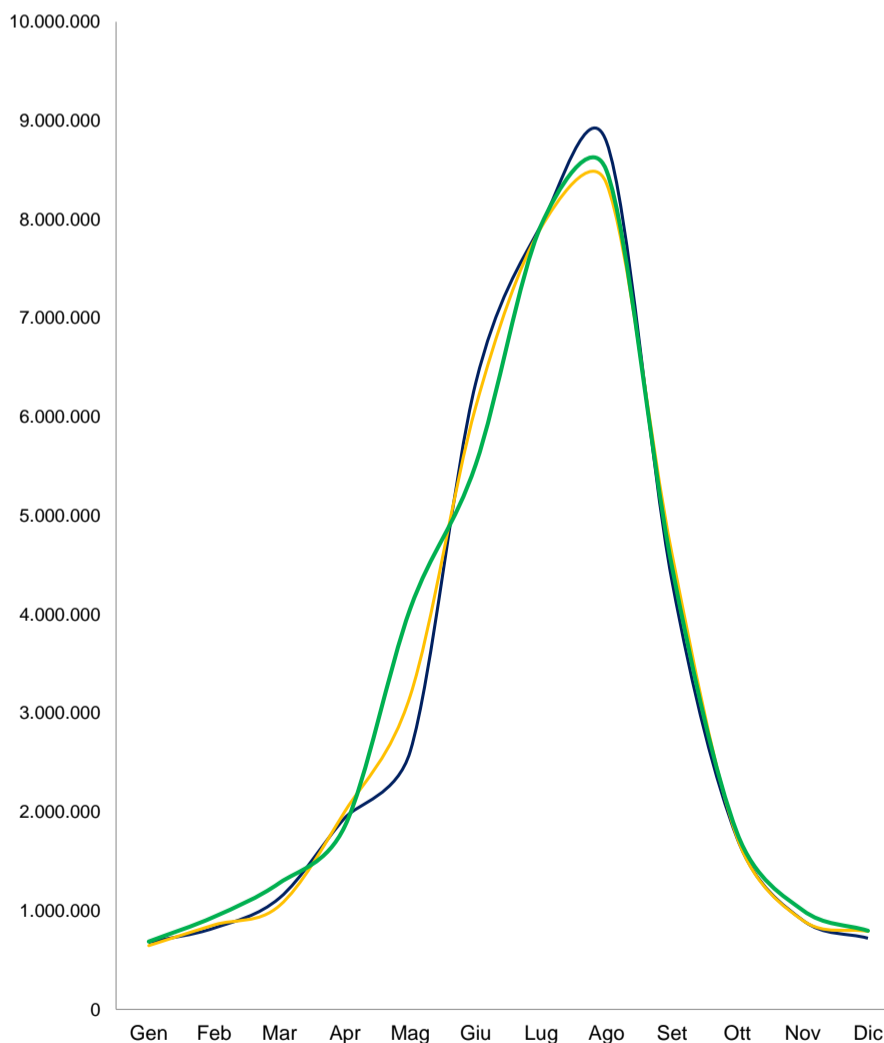

Presenze mensili per provincia (DATI PROVVISORI). Anno 2019 pre pandemico e 2023-2024

— 2019 — 2023 — 2024

PROVINCIA DI BELLUNO

Var% presenze
 2024/23 3,6
 2024/19 7,3

PROVINCIA DI VERONA

Var% presenze
 2024/23 3,9
 2024/19 8,5

PROVINCIA DI PADOVA

Var% presenze
 2024/23 2,3
 2024/19 -4,3

CITTA' METROPOLITANA DI VENEZIA

Var% presenze
 2024/23 1,8
 2024/19 2,3

PROVINCIA DI ROVIGO

Var% presenze
 2024/23 -14,9
 2024/19 -14,4

PROVINCIA DI TREVISO

Var% presenze
 2024/23 3,8
 2024/19 -5,1

PROVINCIA DI VICENZA

Var% presenze
 2024/23 2,6
 2024/19 5,5

Fonte: Elaborazioni dell'Ufficio di Statistica della Regione del Veneto su dati provvisori Istat - Regione Veneto