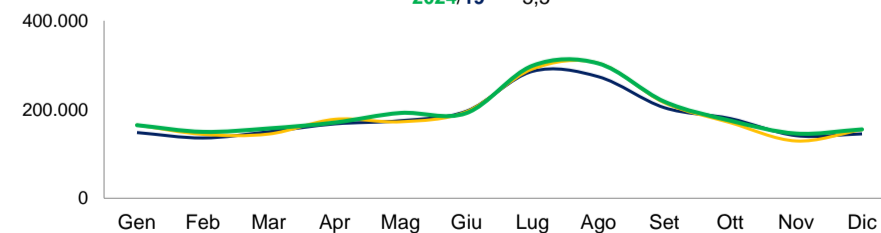

Presenze mensili per provincia (DATI PROVVISORI). Anno 2019 pre pandemico e 2023-2024

— 2019 — 2023 — 2024

PROVINCIA DI BELLUNO

Var% presenze
 2024/23 3,6
 2024/19 7,3

PROVINCIA DI VERONA

Var% presenze
 2024/23 3,9
 2024/19 8,5

PROVINCIA DI PADOVA

Var% presenze
 2024/23 2,3
 2024/19 -4,3

CITTA' METROPOLITANA DI VENEZIA

Var% presenze
 2024/23 1,8
 2024/19 2,3

PROVINCIA DI ROVIGO

Var% presenze
 2024/23 -14,9
 2024/19 -14,4

PROVINCIA DI TREVISO

Var% presenze
 2024/23 3,8
 2024/19 -5,1

PROVINCIA DI VICENZA

Var% presenze
 2024/23 2,6
 2024/19 5,5

Fonte: Elaborazioni dell'Ufficio di Statistica della Regione del Veneto su dati provvisori Istat - Regione Veneto