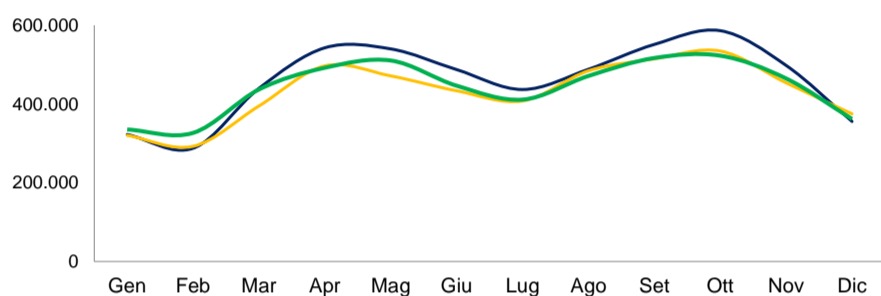

Presenze mensili per provincia (DATI PROVVISORI). Anno 2019 pre pandemico e 2023-2024

— 2019 — 2023 — 2024

PROVINCIA DI BELLUNO

Var% presenze
 2024/23 3,6
 2024/19 7,3

PROVINCIA DI VERONA

Var% presenze
 2024/23 3,9
 2024/19 8,5

PROVINCIA DI PADOVA

Var% presenze
 2024/23 2,3
 2024/19 -4,3

CITTA' METROPOLITANA DI VENEZIA

Var% presenze
 2024/23 1,8
 2024/19 2,3

PROVINCIA DI ROVIGO

Var% presenze
 2024/23 -14,9
 2024/19 -14,4

PROVINCIA DI TREVISO