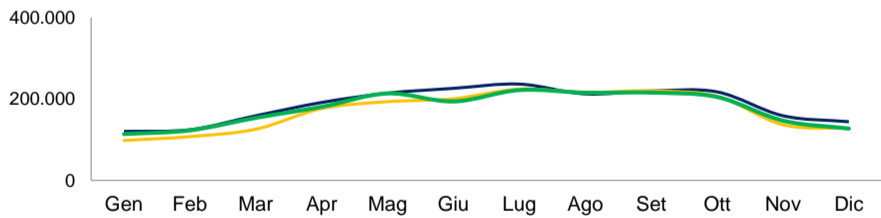

PROVINCIA DI TREVISO

Var% presenze
2024/23 3,8
2024/19 -5,1