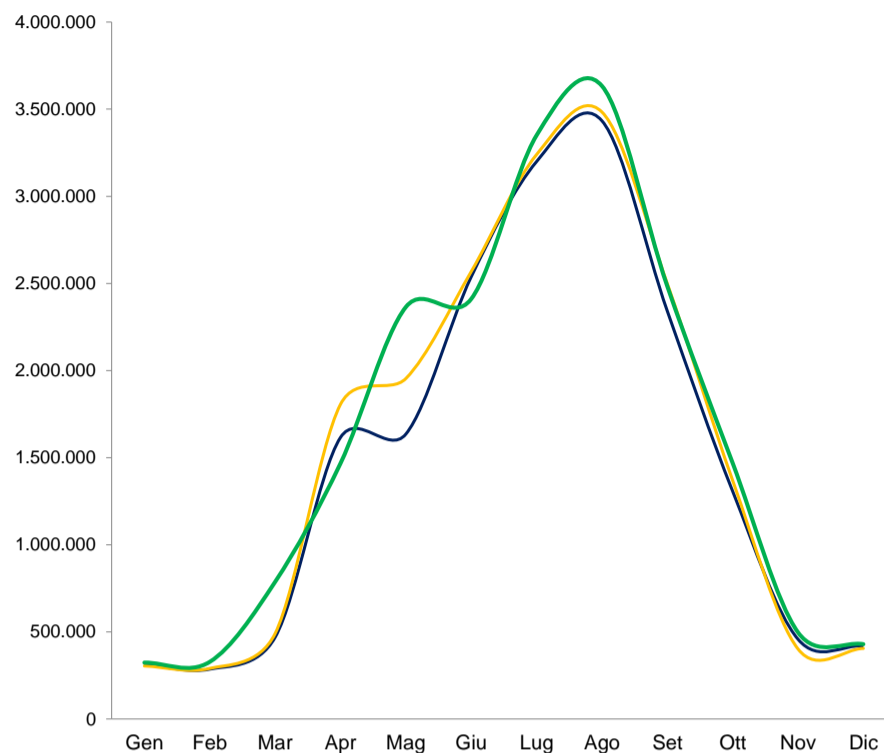

Presenze mensili per provincia (DATI PROVVISORI). Anno 2019 pre pandemico e 2023-2024

— 2019 — 2023 — 2024

PROVINCIA DI BELLUNO

Var% presenze
 2024/23 3,6
 2024/19 7,3

PROVINCIA DI VERONA

Var% presenze
 2024/23 3,9
 2024/19 8,5

PROVINCIA DI PADOVA

Var% presenze
 2024/23 2,3
 2024/19 -4,3

CITTA' METROPOLITANA DI VENEZIA

Var% presenze
 2024/23 1,8
 2024/19 2,3

PROVINCIA DI ROVIGO

Var% presenze
 2024/23 -14,9
 2024/19 -14,4

PROVINCIA DI TREVISO