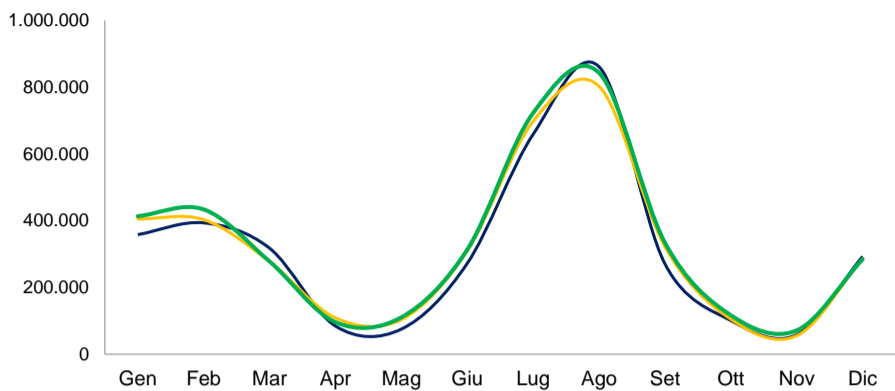

Presenze mensili per provincia (DATI PROVVISORI). Anno 2019 pre pandemico e 2023-2024

— 2019 — 2023 — 2024

PROVINCIA DI BELLUNO

Var% presenze
 2024/23 3,6
 2024/19 7,3

PROVINCIA DI VERONA

Var% presenze
 2024/23 3,9
 2024/19 8,5

PROVINCIA DI PADOVA

Var% presenze
 2024/23 2,3
 2024/19 -4,3

CITTA' METROPOLITANA DI VENEZIA

Var% presenze
 2024/23 1,8
 2024/19 2,3

PROVINCIA DI ROVIGO

Var% presenze
 2024/23 -14,9
 2024/19 -14,4

PROVINCIA DI TREVISO