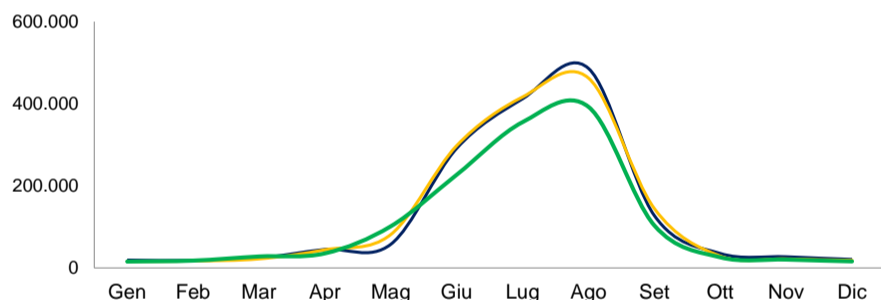

Presenze mensili per provincia (DATI PROVVISORI). Anno 2019 pre pandemico e 2023-2024

— 2019 — 2023 — 2024

PROVINCIA DI BELLUNO

Var% presenze
 2024/23 3,6
 2024/19 7,3

PROVINCIA DI VERONA

Var% presenze
 2024/23 3,9
 2024/19 8,5

PROVINCIA DI PADOVA

Var% presenze
 2024/23 2,3
 2024/19 -4,3

CITTA' METROPOLITANA DI VENEZIA

Var% presenze
 2024/23 1,8
 2024/19 2,3

PROVINCIA DI ROVIGO

Var% presenze
 2024/23 -14,9
 2024/19 -14,4

PROVINCIA DI TREVISO

Var% presenze
 2024/23 3,8
 2024/19 -5,1

PROVINCIA DI VICENZA

Var% presenze
 2024/23 2,6
 2024/19 5,5

Fonte: Elaborazioni dell'Ufficio di Statistica della Regione del Veneto su dati provvisori Istat - Regione Veneto