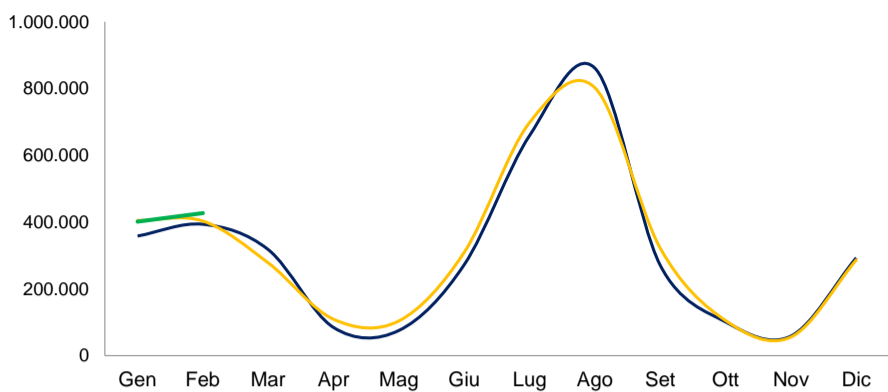

Presenze mensili per provincia (DATI PROVVISORI). Anno 2019 pre pandemico e 2023-2024

— 2019 — 2023 — 2024

**PROVINCIA DI BELLUNO**  
Var% presenze 1° bimestre  
2024/23 2,5  
2024/19 10,2

**PROVINCIA DI VERONA**  
Var% presenze 1° bimestre  
2024/23 7,9  
2024/19 7,3

**PROVINCIA DI PADOVA**  
Var% presenze 1° bimestre  
2024/23 6,8  
2024/19 7,2

**PROVINCIA DI ROVIGO**  
Var% presenze 1° bimestre  
2024/23 1,6  
2024/19 -10,3

**PROVINCIA DI TREVISO**  
Var% presenze 1° bimestre  
2024/23 14,6  
2024/19 -3,8