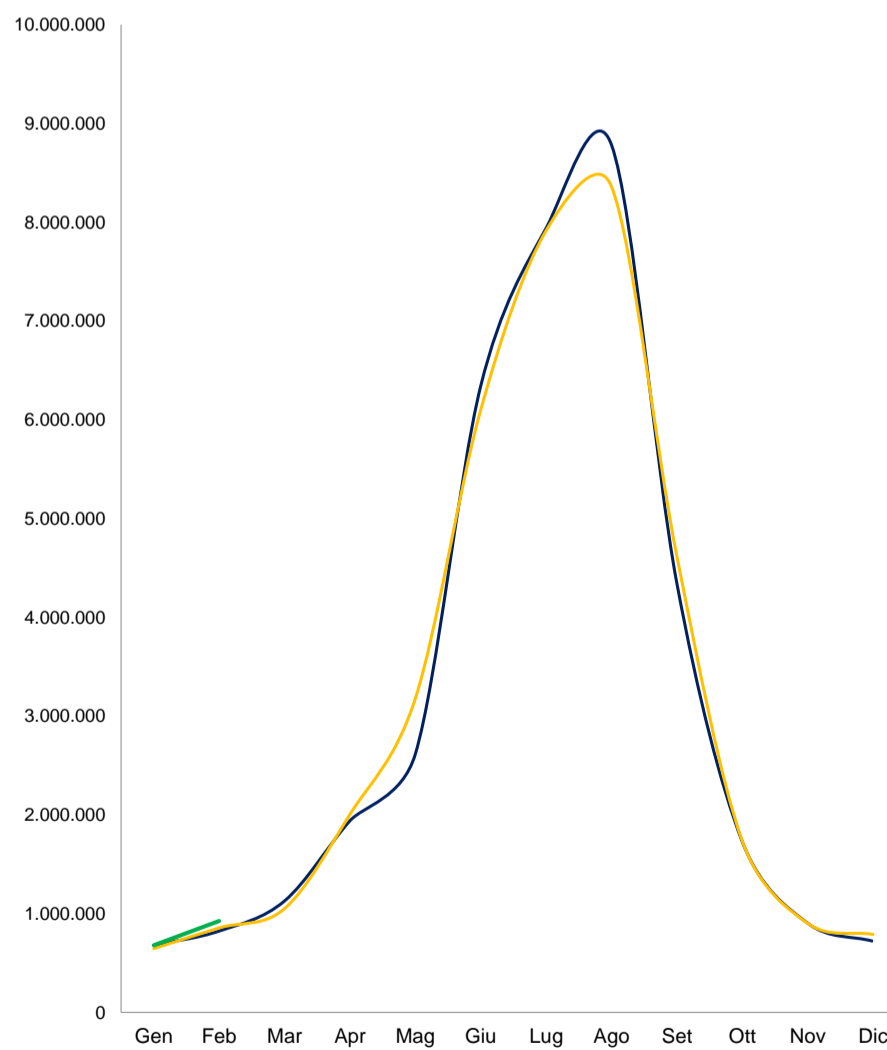

Presenze mensili per provincia (DATI PROVVISORI). Anno 2019 pre pandemico e 2023-2024

— 2019 — 2023 — 2024

**PROVINCIA DI BELLUNO**  
Var% presenze 1° bimestre  
2024/23 2,5  
2024/19 10,2

**PROVINCIA DI VERONA**  
Var% presenze 1° bimestre  
2024/23 7,9  
2024/19 7,3

**PROVINCIA DI PADOVA**  
Var% presenze 1° bimestre  
2024/23 6,8  
2024/19 7,2

**PROVINCIA DI ROVIGO**  
Var% presenze 1° bimestre  
2024/23 1,6  
2024/19 -10,3

**PROVINCIA DI TREVISO**  
Var% presenze 1° bimestre  
2024/23 14,6  
2024/19 -3,8

**PROVINCIA DI VICENZA**  
Var% presenze 1° bimestre  
2024/23 0,9  
2024/19 9,8

**CITTA' METROPOLITANA DI VENEZIA**  
Var% presenze 1° bimestre  
2024/23 6,9  
2024/19 6,8

Fonte: Elaborazioni dell'Ufficio di Statistica della Regione del Veneto su dati provvisori Istat - Regione Veneto