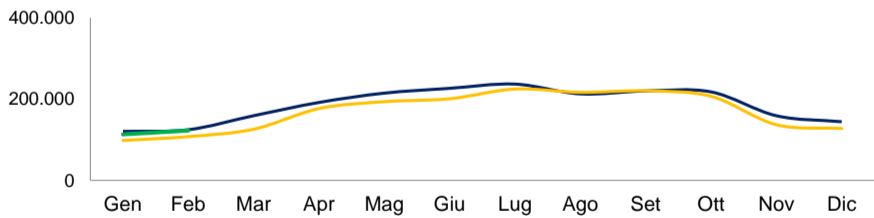

Presenze mensili per provincia (DATI PROVVISORI). Anno 2019 pre pandemico e 2023-2024

— 2019 — 2023 — 2024

**PROVINCIA DI BELLUNO**  
Var% presenze 1° bimestre  
2024/23 2,5  
2024/19 10,2

**PROVINCIA DI VERONA**  
Var% presenze 1° bimestre  
2024/23 7,9  
2024/19 7,3

**PROVINCIA DI PADOVA**  
Var% presenze 1° bimestre  
2024/23 6,8  
2024/19 7,2

**PROVINCIA DI ROVIGO**  
Var% presenze 1° bimestre  
2024/23 1,6  
2024/19 -10,3

**PROVINCIA DI TREVISO**  
Var% presenze 1° bimestre  
2024/23 14,6  
2024/19 -3,8