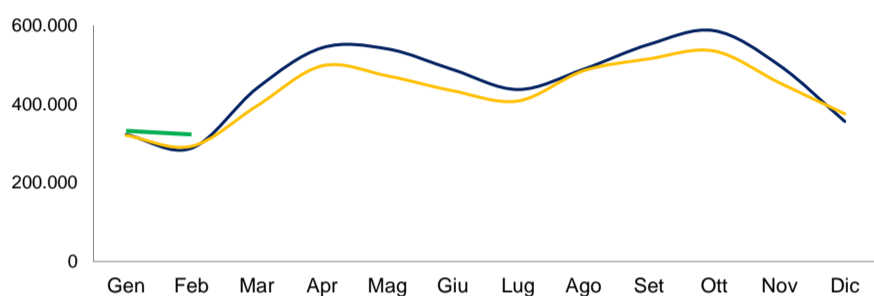

Presenze mensili per provincia (DATI PROVVISORI). Anno 2019 pre pandemico e 2023-2024

— 2019 — 2023 — 2024

**PROVINCIA DI BELLUNO**  
Var% presenze 1° bimestre  
2024/23 2,5  
2024/19 10,2

**PROVINCIA DI VERONA**  
Var% presenze 1° bimestre  
2024/23 7,9  
2024/19 7,3

**PROVINCIA DI PADOVA**  
Var% presenze 1° bimestre  
2024/23 6,8  
2024/19 7,2

**PROVINCIA DI ROVIGO**  
Var% presenze 1° bimestre  
2024/23 1,6  
2024/19 -10,3

**PROVINCIA DI TREVISO**  
Var% presenze 1° bimestre  
2024/23 14,6  
2024/19 -3,8