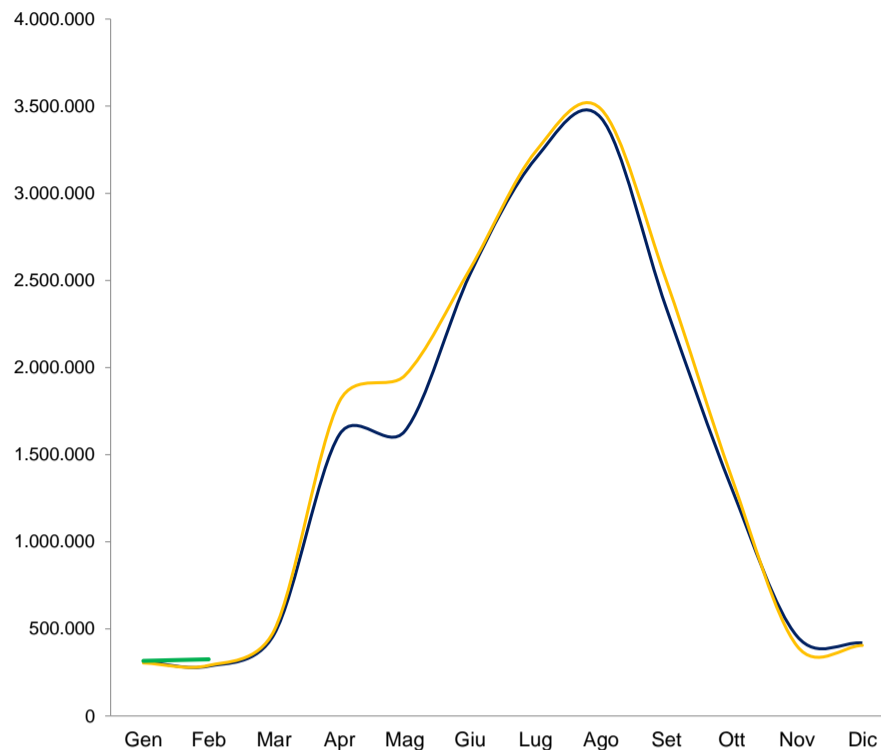

Presenze mensili per provincia (DATI PROVVISORI). Anno 2019 pre pandemico e 2023-2024

— 2019 — 2023 — 2024

**PROVINCIA DI BELLUNO**  
Var% presenze 1° bimestre  
2024/23 2,5  
2024/19 10,2

**PROVINCIA DI VERONA**  
Var% presenze 1° bimestre  
2024/23 7,9  
2024/19 7,3

**PROVINCIA DI PADOVA**  
Var% presenze 1° bimestre  
2024/23 6,8  
2024/19 7,2

**PROVINCIA DI ROVIGO**  
Var% presenze 1° bimestre  
2024/23 1,6  
2024/19 -10,3

**PROVINCIA DI TREVISO**  
Var% presenze 1° bimestre  
2024/23 14,6  
2024/19 -3,8

**PROVINCIA DI VICENZA**  
Var% presenze 1° bimestre  
2024/23 0,9  
2024/19 9,8

**CITTA' METROPOLITANA DI VENEZIA**  
Var% presenze 1° bimestre  
2024/23 6,9  
2024/19 6,8

Fonte: Elaborazioni dell'Ufficio di Statistica della Regione del Veneto su dati provvisori Istat - Regione Veneto