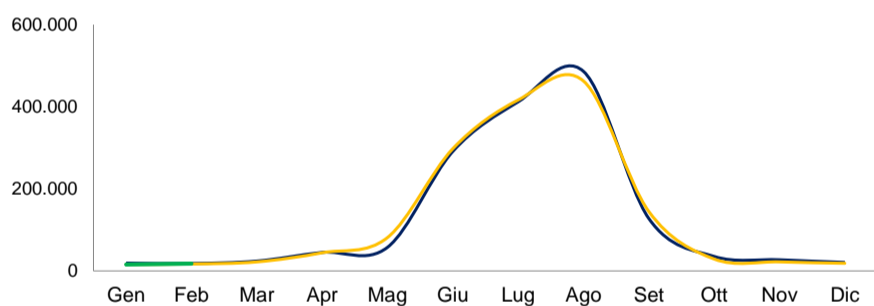

Presenze mensili per provincia (DATI PROVVISORI). Anno 2019 pre pandemico e 2023-2024

— 2019 — 2023 — 2024

**PROVINCIA DI BELLUNO**  
Var% presenze 1° bimestre  
2024/23 2,5  
2024/19 10,2

**PROVINCIA DI VERONA**  
Var% presenze 1° bimestre  
2024/23 7,9  
2024/19 7,3

**PROVINCIA DI PADOVA**  
Var% presenze 1° bimestre  
2024/23 6,8  
2024/19 7,2

**PROVINCIA DI ROVIGO**  
Var% presenze 1° bimestre  
2024/23 1,6  
2024/19 -10,3

**PROVINCIA DI TREVISO**  
Var% presenze 1° bimestre  
2024/23 14,6  
2024/19 -3,8