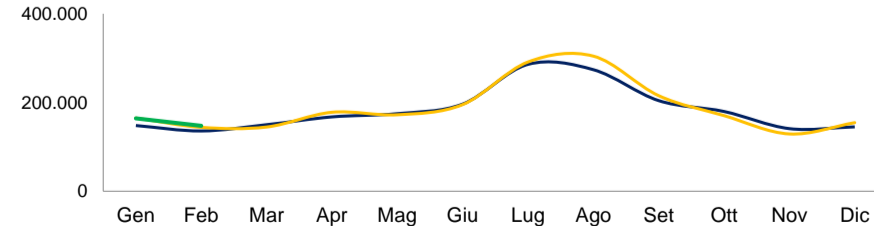

Presenze mensili per provincia (DATI PROVVISORI). Anno 2019 pre pandemico e 2023-2024

— 2019 — 2023 — 2024

**PROVINCIA DI BELLUNO**  
Var% presenze 1° bimestre  
2024/23 2,5  
2024/19 10,2

**PROVINCIA DI VERONA**  
Var% presenze 1° bimestre  
2024/23 7,9  
2024/19 7,3

**PROVINCIA DI PADOVA**  
Var% presenze 1° bimestre  
2024/23 6,8  
2024/19 7,2

**PROVINCIA DI ROVIGO**  
Var% presenze 1° bimestre  
2024/23 1,6  
2024/19 -10,3

**PROVINCIA DI TREVISO**  
Var% presenze 1° bimestre  
2024/23 14,6  
2024/19 -3,8

**PROVINCIA DI VICENZA**  
Var% presenze 1° bimestre  
2024/23 0,9  
2024/19 9,8

**CITTA' METROPOLITANA DI VENEZIA**  
Var% presenze 1° bimestre  
2024/23 6,9  
2024/19 6,8

Fonte: Elaborazioni dell'Ufficio di Statistica della Regione del Veneto su dati provvisori Istat - Regione Veneto