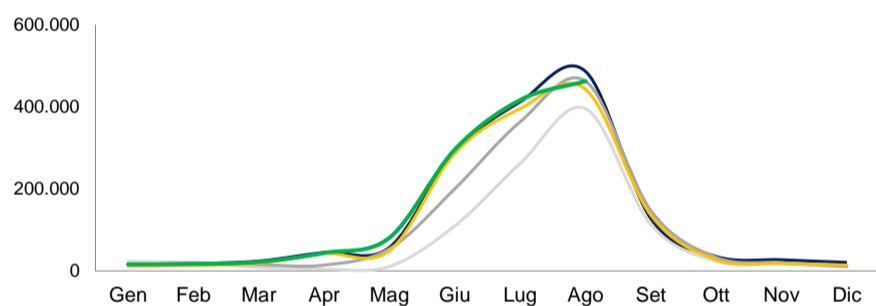

Presenze mensili per provincia (DATI PROVVISORI). Anni 2019:2023

— 2019 — 2020 — 2021 — 2022 — 2023

PROVINCIA DI BELLUNO
Var% presenze gennaio-agosto
2023/22 14,2
2023/19 2,3

PROVINCIA DI VERONA
Var% presenze gennaio-agosto
2023/22 8,9
2023/19 3,5

PROVINCIA DI PADOVA
Var% presenze gennaio-agosto
2023/22 6,7
2023/19 -7,0

CITTA' METROPOLITANA DI VENEZIA
Var% presenze gennaio-agosto
2023/22 7,2
2023/19 -1,4

PROVINCIA DI ROVIGO
Var% presenze gennaio-agosto
2023/22 7,5
2023/19 0,1