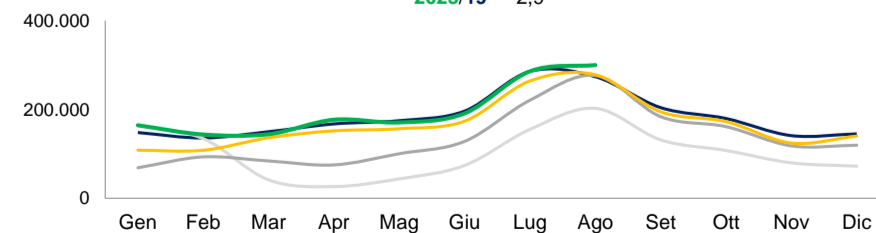

Presenze mensili per provincia (DATI PROVVISORI). Anni 2019:2023

— 2019 — 2020 — 2021 — 2022 — 2023

PROVINCIA DI BELLUNO
Var% presenze gennaio-agosto
2023/22 14,2
2023/19 2,3

PROVINCIA DI VERONA
Var% presenze gennaio-agosto
2023/22 8,9
2023/19 3,5

PROVINCIA DI PADOVA
Var% presenze gennaio-agosto
2023/22 6,7
2023/19 -7,0

CITTA' METROPOLITANA DI VENEZIA
Var% presenze gennaio-agosto
2023/22 7,2
2023/19 -1,4

PROVINCIA DI ROVIGO
Var% presenze gennaio-agosto
2023/22 7,5
2023/19 0,1

PROVINCIA DI TREVISO
Var% presenze gennaio-agosto
2023/22 24,8
2023/19 -10,1

PROVINCIA DI VICENZA
Var% presenze gennaio-agosto
2023/22 14,5
2023/19 2,9

Fonte: Elaborazioni dell'Ufficio di Statistica della Regione del Veneto su dati provvisori Istat - Regione Veneto