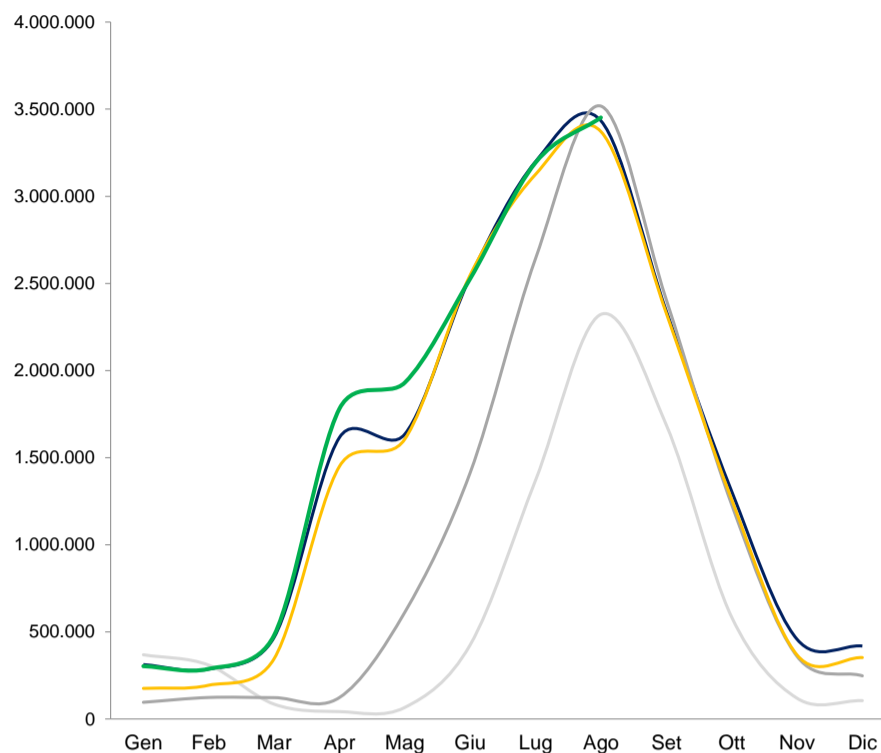

Presenze mensili per provincia (DATI PROVVISORI). Anni 2019:2023

— 2019 — 2020 — 2021 — 2022 — 2023

PROVINCIA DI BELLUNO
Var% presenze gennaio-agosto
2023/22 14,2
2023/19 2,3

PROVINCIA DI VERONA
Var% presenze gennaio-agosto
2023/22 8,9
2023/19 3,5

PROVINCIA DI PADOVA
Var% presenze gennaio-agosto
2023/22 6,7
2023/19 -7,0

CITTA' METROPOLITANA DI VENEZIA
Var% presenze gennaio-agosto
2023/22 7,2
2023/19 -1,4

PROVINCIA DI ROVIGO
Var% presenze gennaio-agosto
2023/22 7,5
2023/19 0,1