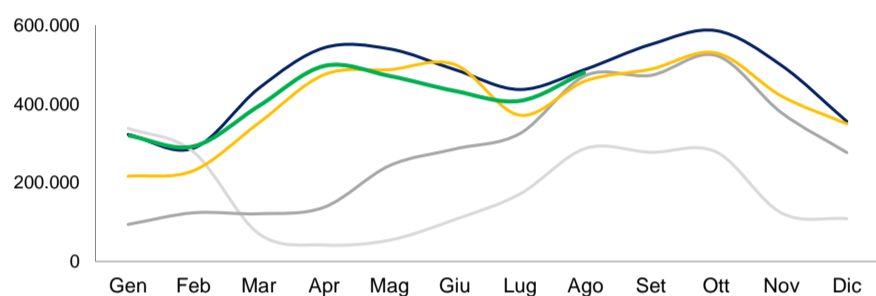

Presenze mensili per provincia (DATI PROVVISORI). Anni 2019:2023

— 2019 — 2020 — 2021 — 2022 — 2023

PROVINCIA DI BELLUNO
Var% presenze gennaio-agosto
2023/22 14,2
2023/19 2,3

PROVINCIA DI VERONA
Var% presenze gennaio-agosto
2023/22 8,9
2023/19 3,5

PROVINCIA DI PADOVA
Var% presenze gennaio-agosto
2023/22 6,7
2023/19 -7,0

CITTA' METROPOLITANA DI VENEZIA
Var% presenze gennaio-agosto
2023/22 7,2
2023/19 -1,4

PROVINCIA DI ROVIGO
Var% presenze gennaio-agosto
2023/22 7,5
2023/19 0,1