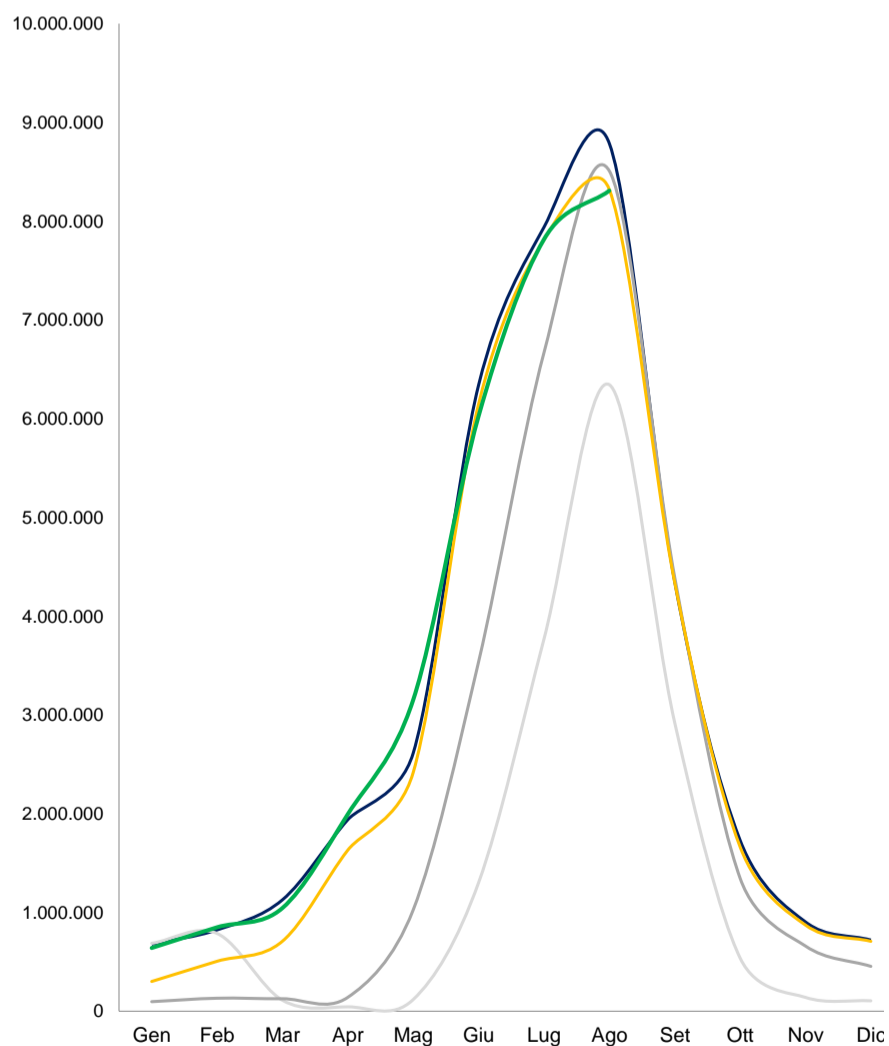

Presenze mensili per provincia (DATI PROVVISORI). Anni 2019:2023

— 2019 — 2020 — 2021 — 2022 — 2023

PROVINCIA DI BELLUNO
Var% presenze gennaio-agosto
2023/22 14,2
2023/19 2,3

PROVINCIA DI VERONA
Var% presenze gennaio-agosto
2023/22 8,9
2023/19 3,5

PROVINCIA DI PADOVA
Var% presenze gennaio-agosto
2023/22 6,7
2023/19 -7,0

CITTA' METROPOLITANA DI VENEZIA
Var% presenze gennaio-agosto
2023/22 7,2
2023/19 -1,4

PROVINCIA DI ROVIGO
Var% presenze gennaio-agosto
2023/22 7,5
2023/19 0,1