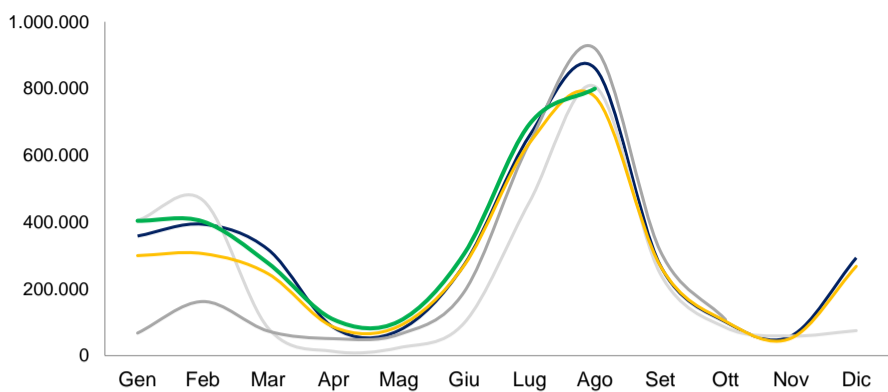

Presenze mensili per provincia (DATI PROVVISORI). Anni 2019:2023

— 2019 — 2020 — 2021 — 2022 — 2023

PROVINCIA DI BELLUNO
Var% presenze gennaio-agosto
2023/22 14,2
2023/19 2,3

PROVINCIA DI VERONA
Var% presenze gennaio-agosto
2023/22 8,9
2023/19 3,5

PROVINCIA DI PADOVA
Var% presenze gennaio-agosto
2023/22 6,7
2023/19 -7,0

CITTA' METROPOLITANA DI VENEZIA
Var% presenze gennaio-agosto
2023/22 7,2
2023/19 -1,4

PROVINCIA DI ROVIGO
Var% presenze gennaio-agosto
2023/22 7,5
2023/19 0,1