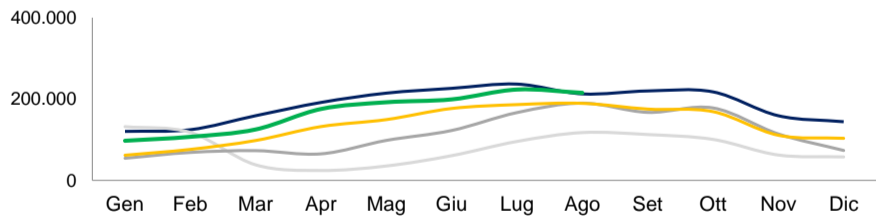

Presenze mensili per provincia (DATI PROVVISORI). Anni 2019:2023

— 2019 — 2020 — 2021 — 2022 — 2023

PROVINCIA DI BELLUNO
Var% presenze gennaio-agosto
2023/22 14,2
2023/19 2,3

PROVINCIA DI VERONA
Var% presenze gennaio-agosto
2023/22 8,9
2023/19 3,5

PROVINCIA DI PADOVA
Var% presenze gennaio-agosto
2023/22 6,7
2023/19 -7,0

CITTA' METROPOLITANA DI VENEZIA
Var% presenze gennaio-agosto
2023/22 7,2
2023/19 -1,4

PROVINCIA DI ROVIGO
Var% presenze gennaio-agosto
2023/22 7,5
2023/19 0,1

PROVINCIA DI TREVISO
Var% presenze gennaio-agosto
2023/22 24,8
2023/19 -10,1

PROVINCIA DI VICENZA
Var% presenze gennaio-agosto
2023/22 14,5
2023/19 2,9

Fonte: Elaborazioni dell'Ufficio di Statistica della Regione del Veneto su dati provvisori Istat - Regione Veneto