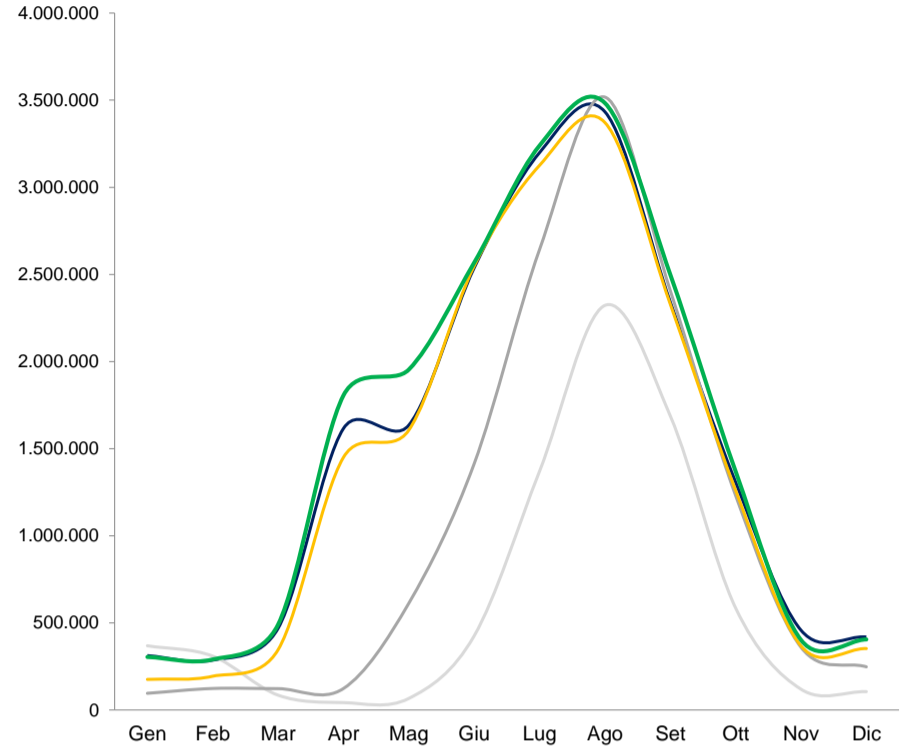

Presenze mensili per provincia (DATI PROVVISORI). Anni 2019:2023

— 2019 — 2020 — 2021 — 2022 — 2023

**PROVINCIA DI BELLUNO**

Var% presenze  
 2023/22 14,1  
 2023/19 3,6

**PROVINCIA DI VERONA**

Var% presenze  
 2023/22 9,8  
 2023/19 4,4

**PROVINCIA DI PADOVA**

Var% presenze  
 2023/22 6,2  
 2023/19 -6,4

**CITTA' METROPOLITANA DI VENEZIA**

Var% presenze  
 2023/22 7,7  
 2023/19 0,5

**PROVINCIA DI ROVIGO**

Var% presenze  
 2023/22 8,0  
 2023/19 0,5