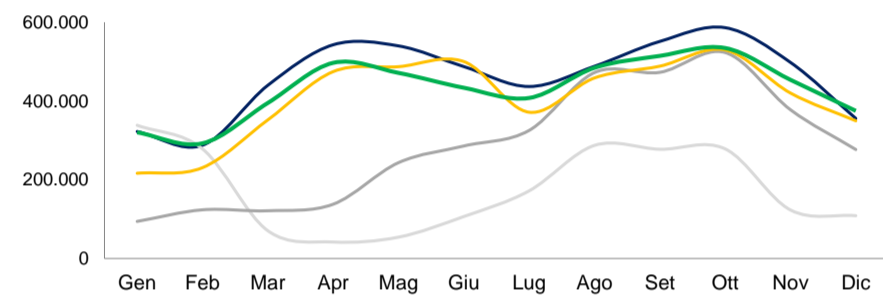

Presenze mensili per provincia (DATI PROVVISORI). Anni 2019:2023

— 2019 — 2020 — 2021 — 2022 — 2023

**PROVINCIA DI BELLUNO**

Var% presenze  
 2023/22 14,1  
 2023/19 3,6

**PROVINCIA DI VERONA**

Var% presenze  
 2023/22 9,8  
 2023/19 4,4

**PROVINCIA DI PADOVA**

Var% presenze  
 2023/22 6,2  
 2023/19 -6,4

**CITTA' METROPOLITANA DI VENEZIA**

Var% presenze  
 2023/22 7,7  
 2023/19 0,5

**PROVINCIA DI ROVIGO**

Var% presenze  
 2023/22 8,0  
 2023/19 0,5