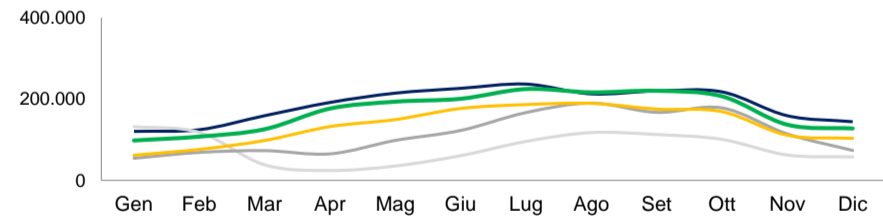

PROVINCIA DI TREVISO

Var% presenze
2023/22 24,9
2023/19 -8,6