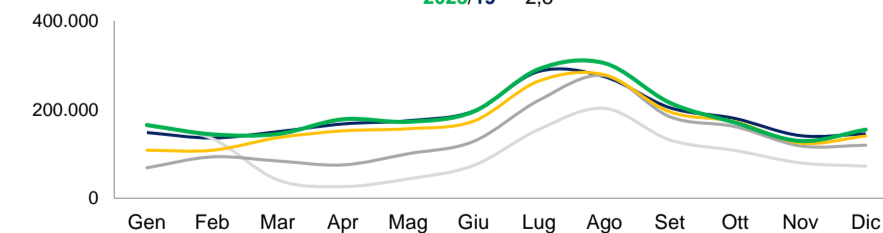

PROVINCIA DI VICENZA

Var% presenze
2023/22 12,7
2023/19 2,8

Fonte: Elaborazioni dell'Ufficio di Statistica della Regione del Veneto su dati provvisori Istat - Regione Veneto