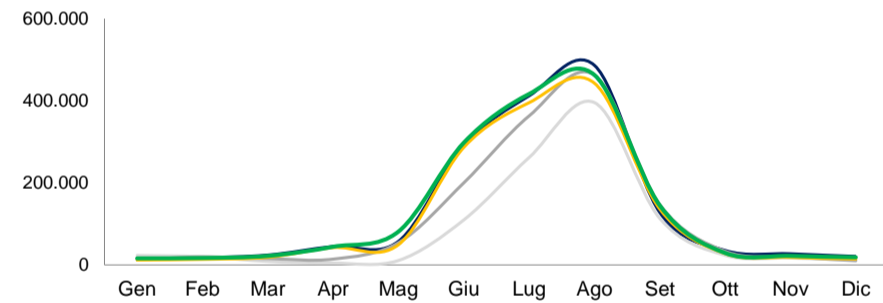

Presenze mensili per provincia (DATI PROVVISORI). Anni 2019:2023

— 2019 — 2020 — 2021 — 2022 — 2023

**PROVINCIA DI BELLUNO**

Var% presenze  
 2023/22 14,1  
 2023/19 3,6

**PROVINCIA DI VERONA**

Var% presenze  
 2023/22 9,8  
 2023/19 4,4

**PROVINCIA DI PADOVA**

Var% presenze  
 2023/22 6,2  
 2023/19 -6,4

**CITTA' METROPOLITANA DI VENEZIA**

Var% presenze  
 2023/22 7,7  
 2023/19 0,5

**PROVINCIA DI ROVIGO**

Var% presenze  
 2023/22 8,0  
 2023/19 0,5