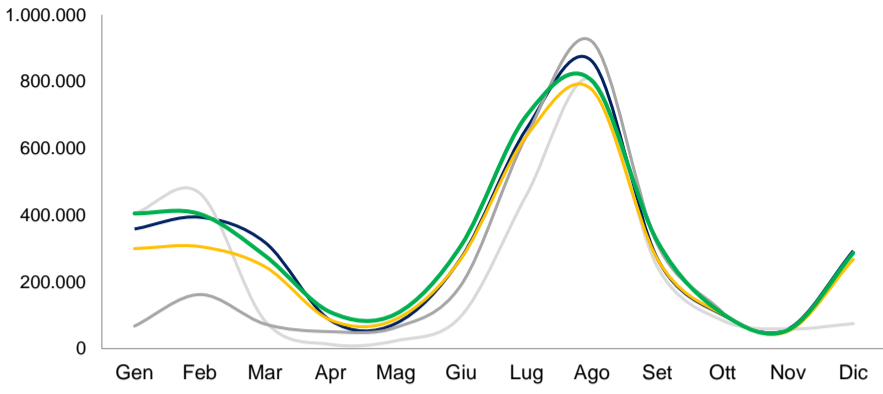

Presenze mensili per provincia (DATI PROVVISORI). Anni 2019:2023

— 2019 — 2020 — 2021 — 2022 — 2023

**PROVINCIA DI BELLUNO**

Var% presenze  
 2023/22 14,1  
 2023/19 3,6

**PROVINCIA DI VERONA**

Var% presenze  
 2023/22 9,8  
 2023/19 4,4

**PROVINCIA DI PADOVA**

Var% presenze  
 2023/22 6,2  
 2023/19 -6,4

**CITTA' METROPOLITANA DI VENEZIA**

Var% presenze  
 2023/22 7,7  
 2023/19 0,5

**PROVINCIA DI ROVIGO**

Var% presenze  
 2023/22 8,0  
 2023/19 0,5