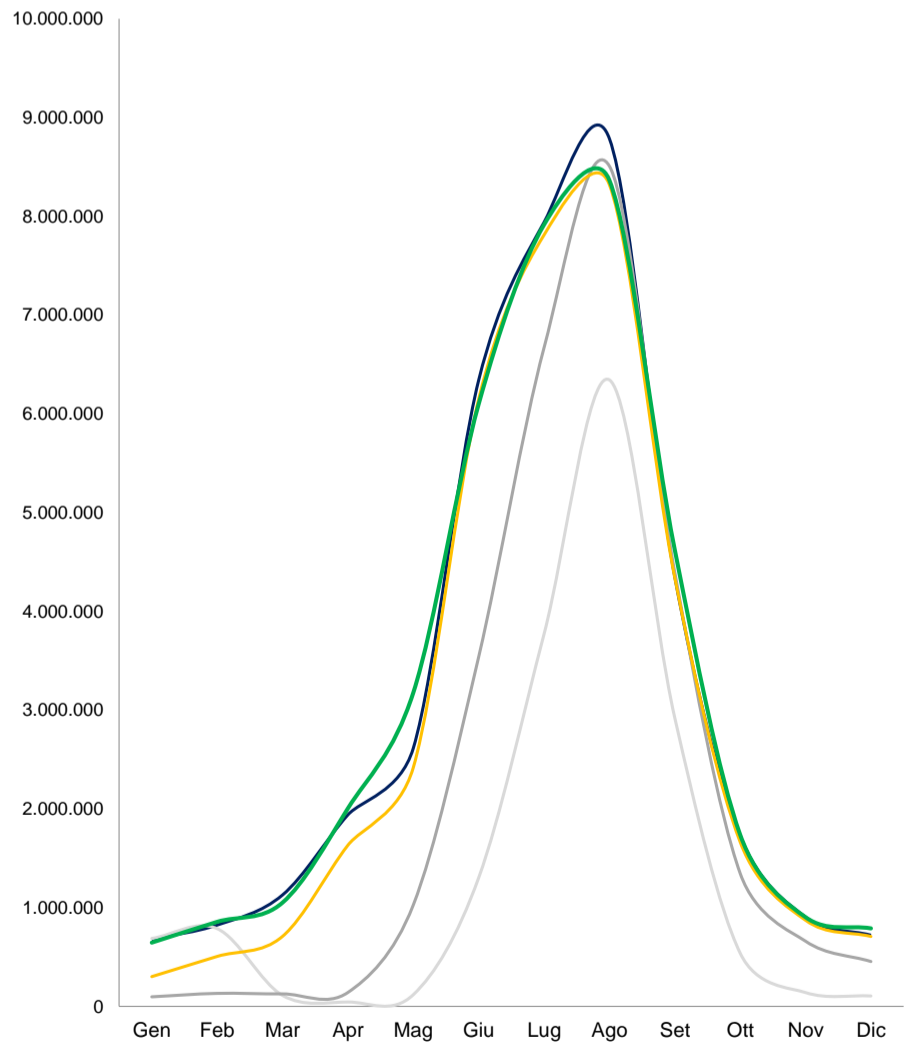

Presenze mensili per provincia (DATI PROVVISORI). Anni 2019:2023

— 2019 — 2020 — 2021 — 2022 — 2023

**PROVINCIA DI BELLUNO**

Var% presenze  
 2023/22 14,1  
 2023/19 3,6

**PROVINCIA DI VERONA**

Var% presenze  
 2023/22 9,8  
 2023/19 4,4

**PROVINCIA DI PADOVA**

Var% presenze  
 2023/22 6,2  
 2023/19 -6,4

**CITTA' METROPOLITANA DI VENEZIA**

Var% presenze  
 2023/22 7,7  
 2023/19 0,5

**PROVINCIA DI ROVIGO**

Var% presenze  
 2023/22 8,0  
 2023/19 0,5