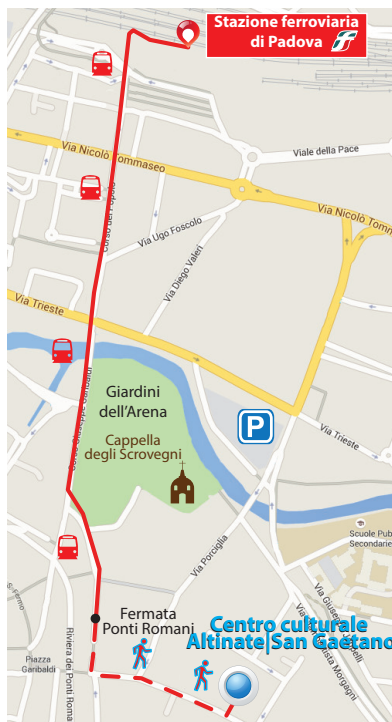

Proprio per questo motivo, il Rapporto statistico di quest'anno mira ad interpretare i numeri in modo innovativo e integrato, andando a evidenziare i nessi talvolta nascosti tra fenomeni apparentemente distanti, allo scopo di fornire una visione più chiara e oggettiva del nostro presente e del nostro futuro.

Luca Zaia

Presidente della Regione del Veneto

Programma

9.30 Accoglienza

10.00 Saluto

Massimo Bitonci

Sindaco del Comune di Padova

Apertura dei lavori

Roberto Ciambetti

Presidente del Consiglio Regionale del Veneto

Luca Felletti

Regione del Veneto, Segretario generale della Programmazione
Relazione annuale 2016

Maria Teresa Coronella

Regione del Veneto, Direttore della Sezione Sistema statistico regionale
Generazioni in transito

11.00 Conversazione tra

Luca Zaia, Presidente della Regione del Veneto e

Roberto Nardi, ANSA

A seguire

Tavola rotonda coordinata da Roberto Nardi con la partecipazione di:

Bruno Bernardi

Università Ca' Foscari di Venezia, professore di Economia aziendale

Giovanni Bertin

Università Ca' Foscari di Venezia, professore di Sociologia

Isabella Chiodi

Vice Presidente di IBM Italia

Armando Peres

Presidente Comitato Turismo OCSE

13.00 Chiusura dei lavori

Per motivi organizzativi è gradita l'iscrizione.

Segreteria Organizzativa

Regione del Veneto

Sezione Sistema statistico regionale
Rio dei Tre Ponti - Dorsoduro 3494/A
30123 Venezia

Tel. +39 041 2792109 / +39 041 2791649

Fax +39 041 2792099

statistica@regione.veneto.it

www.regione.veneto.it/web/statistica

Sede del convegno

Centro culturale Altinate San Gaetano

Sala Auditorium
Via Altinate 71 - Padova

Come raggiungere la sede

Dalla stazione ferroviaria di Padova:

- tram direzione Guizza, fermata Ponti Romani

In auto:

- Uscita autostrada A4 Padova Est seguire le indicazioni per il centro.

Parcheggio:

- nelle vicinanze della sede del convegno
Piazzale Boschetti accesso per Via Vecchio Gasometro.